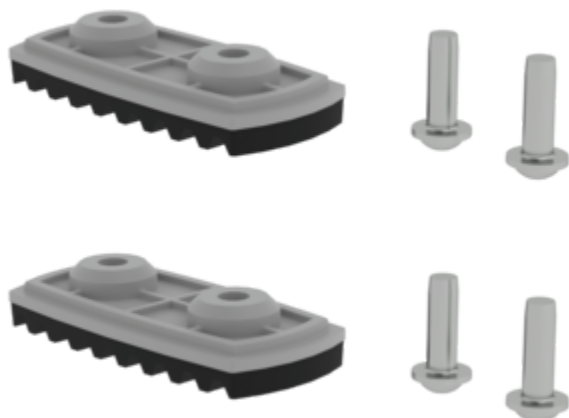

Bestell-Nr.: 019209

nivello®-Fußplatte Standard

Passend für

Holmhöhe 58/73 mm

Holmhöhe 85/98 mm

Spezifikation

Passend für Holmhöhe 58/73 mm	Länge 69 mm	Breite 32 mm	Höhe 13 mm	Material Kunststoff
Gewicht 0,05 kg	Transportmaß 70 x 31 x 27 mm, 0,046 kg	Vorgängerprodukt 019812	Produkt-Art Ersatzteil	Geschäftsbereich MUNK Günzburger Steigtechnik
Bestell-Nr. 019209	Preis 13,00 €	Ersatzteil für Artikel-Nr.	Ersatzteil für Artikel-Nr.	Ersatzteil für Artikel-Nr.
Ersatzteil für Artikel-Nr.	Ersatzteil für Artikel-Nr.	Ersatzteil für Artikel-Nr.	Ersatzteil für Artikel-Nr.	Ersatzteil für Artikel-Nr.
Ersatzteil für Artikel-Nr.	Ersatzteil für Artikel-Nr.	Ersatzteil für Artikel-Nr.	Ersatzteil für Artikel-Nr.	Ersatzteil für Artikel-Nr.
Ersatzteil für Artikel-Nr.	Ersatzteil für Artikel-Nr.	Ersatzteil für Artikel-Nr.	Ersatzteil für Artikel-Nr.	Ersatzteil für Artikel-Nr.
Ersatzteil für Artikel-Nr.	Ersatzteil für Artikel-Nr.	Ersatzteil für Artikel-Nr.	Ersatzteil für Artikel-Nr.	Ersatzteil für Artikel-Nr.
Ersatzteil für Artikel-Nr.	Ersatzteil für Artikel-Nr.	Ersatzteil für Artikel-Nr.	Ersatzteil für Artikel-Nr.	Ersatzteil für Artikel-Nr.