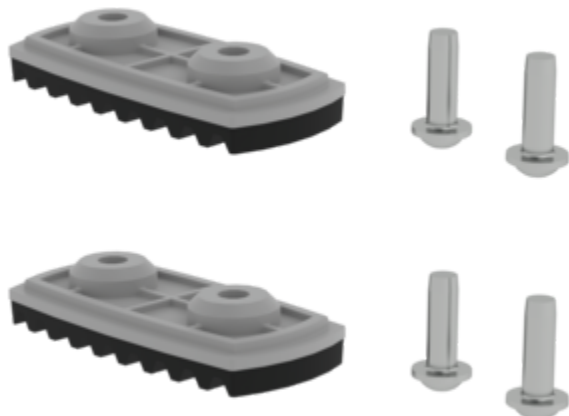

Bestell-Nr.: 019209

nivello®-Fußplatte Standard

Passend für

Holmhöhe 58/73 mm
Holmhöhe 85/98 mm

Spezifikation

Passend für Holmhöhe 58/73 mm	Länge 69 mm	Breite 32 mm	Höhe 13 mm	Material Kunststoff
Gewicht 0,05 kg	Transportmaß 70 x 31 x 27 mm, 0,046 kg	Vorgängerprodukt 019812	Produkt-Art Ersatzteil	Geschäftsbereich MUNK Günzburger Steigtechnik
Bestell-Nr. 019209	Preis 13,00 €	Ersatzteil für Artikel-Nr.	Ersatzteil für Artikel-Nr.	Ersatzteil für Artikel-Nr.
Ersatzteil für Artikel-Nr.	Ersatzteil für Artikel-Nr.	Ersatzteil für Artikel-Nr.	Ersatzteil für Artikel-Nr.	Ersatzteil für Artikel-Nr.
Ersatzteil für Artikel-Nr.	Ersatzteil für Artikel-Nr.	Ersatzteil für Artikel-Nr.	Ersatzteil für Artikel-Nr.	Ersatzteil für Artikel-Nr.
Ersatzteil für Artikel-Nr.	Ersatzteil für Artikel-Nr.	Ersatzteil für Artikel-Nr.	Ersatzteil für Artikel-Nr.	Ersatzteil für Artikel-Nr.
Ersatzteil für Artikel-Nr.	Ersatzteil für Artikel-Nr.	Ersatzteil für Artikel-Nr.	Ersatzteil für Artikel-Nr.	Ersatzteil für Artikel-Nr.
Ersatzteil für Artikel-Nr.	Ersatzteil für Artikel-Nr.	Ersatzteil für Artikel-Nr.	Ersatzteil für Artikel-Nr.	Ersatzteil für Artikel-Nr.