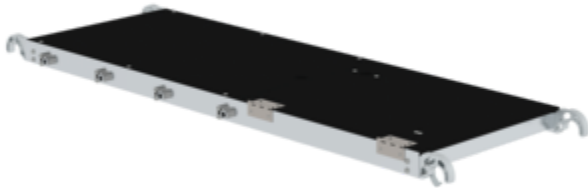

Bestell-Nr.: 012933

## FlexxTower-Ergo- Plattform mit Klappe 1,80m

### Spezifikation

Länge 1,8 m	Breite 639 mm	Höhe 101 mm	Passend für Rollgerüste	Gewicht 10,42 kg
Geschäftsbereich MUNK Günzburger Steigtechnik	Bestell-Nr. 012933	Preis 645,00 €	Ersatzteil für Artikel-Nr.	Ersatzteil für Artikel-Nr. 125150

### Fakten

- Passend für FlexxTower SGX
- Plattformgröße 1800x600mm
- Hinweis: Produkte mit GFK-Anteil sind aufgrund ihrer Sensibilität vom Umtausch ausgeschlossen, es gilt die gesetzliche Gewährleistung (Alterungsbeständigkeit 10 Jahre)