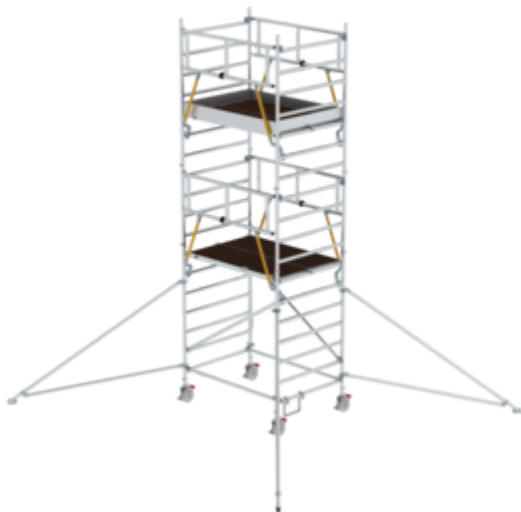

Bestell-Nr.: 167439

Rollgerüst SG 1,35 x 1,80 m mit Ausleger & Doppel-Plattform

Plattformhöhe [mm]

4470	5590	6430	7550	8390	9510
10350	11470				

Spezifikation

Arbeitshöhe 6,47 m	Gerüsthöhe 5,74 m	Plattformhöhe 4,47 m	Plattformbreite 1,35 m	Plattformlänge 1,8 m
Belastbarkeit 2 kN/m²	Gewicht 209 kg	Transportmaß 3100 x 1400 x 800 mm, 204 kg	Einsatz Innenbereich, mittiger Aufbau möglich & zulässig	Einsatz Innenbereich, seitlicher Aufbau möglich & zulässig
Einsatz Außenbereich, mittiger Aufbau möglich & zulässig	Einsatz Außenbereich, seitlicher Aufbau möglich & zulässig	Ballastierung Gerüst, im Innenbereich, mittiger Aufbau 0 kg	Ballastierung Gerüst, im Innenbereich, seitlicher Aufbau 0 kg	Ballastierung Gerüst, im Außenbereich, mittiger Aufbau 0 kg
Ballastierung Gerüst, im Außenbereich, seitlicher Aufbau 0 kg	Geschäftsbereich MUNK Günzburger Steigtechnik	Artikel-Nr. 167439	Preis 6.656,00 €	

Fakten

- Rollgerüst aus stabilem Aluminium-Rundrohr mit geschweißten Rahmenteilen
- Dank vorlaufenden Geländern rundum gesichert, von Ebene zu Ebene auf- und abbaubar
- Alle Gerüstteile sind auch einzeln als Ersatz- oder Erweiterungsteile erhältlich