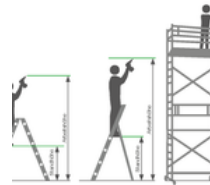

Hinweis: Arbeitshöhen

- In Bezug auf die maximale Arbeitshöhe sind bei Verwendung der Leiter als Arbeitsplatz nationale Regelungen (z.B. in Deutschland TRBS 2121 Teil 2) zu berücksichtigen.
- Hinweise zur [TRBS 2121 Teil 2](#) haben wir auf einer Service-Seite für Sie zusammengestellt
- Wie die [Arbeitshöhe](#) ermittelt wird, lesen Sie in unseren [Wissen](#)