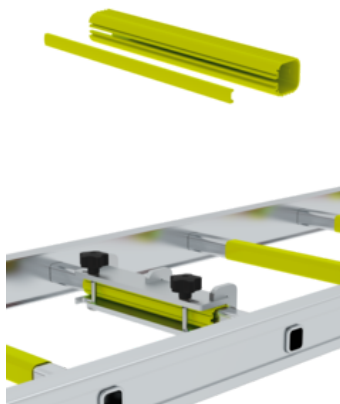

- Unternehmenszertifizierung: EcoVadis
- RoHS
- REACH
- Die MUNK Group arbeitet mit einem Code of Conduct
- Das Lieferkettengesetz findet aufgrund unserer Größe keine Anwendung
- Die verwendeten Materialien sind der technischen Spezifikation aufgeführt
- Ressourcenschonende Herstellung: eigene Photovoltaik-Anlagen
- Energieeffizienter Verbrauch bei der Herstellung: LED-Beleuchtung
- Reparaturfähigkeit, Langlebigkeit und Qualität: 15 Jahre Garantie auf Serienprodukte made in Germany
- Recyclingfähigkeit: Unsere Produkte bestehen zum größten Teil aus Aluminium, Stahl oder Holz und können direkt dem Recyclingprozess zugeführt werden.
- Sozialverträgliche Arbeitsbedingungen in der Produktion: faire Löhne, Gleichberechtigung zwischen den Geschlechtern
- Sparsame und recyclingfähige Verpackung: Kein Einsatz von Styropor, überwiegend Nutzung von Holz und Pappe, geringe Anteile von Kunststoff
- Keine gesundheitliche Belastung der Anwenderinnen und Anwender

Weitere Produktbilder