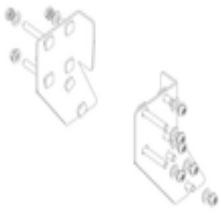

Bestell-Nr.: 059203

**Podesttreppe beids.  
begehbar mit Federrolle  
Korundbeschichtung  
R13 3 Stufen**

**Ersatzteile**

Bestell-Nr.: 800015

Montagesatz für  
Aufstieg  
Podesttreppe

Bestell-Nr.: 800017

Montagesatz für  
Streben

Bestell-Nr.: 800021

Montagesatz für  
Seitengeländer

Bestell-Nr.: 800052

Plattform mit AL-  
Belagprofil R13

Bestell-Nr.: 800053

Aufstieg  
Podesttreppe 3  
Stufen inkl.  
Montagesatz

Bestell-Nr.: 800063

Aussteifungsstrebe  
Podesttreppe inkl.  
Montagesatz