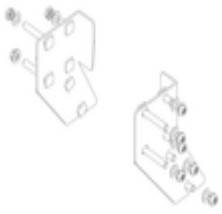

Bestell-Nr.: 059203

Podesttreppe beids.  
begehbar mit Federrolle  
Korundbeschichtung R13  
3 Stufen

## Ersatzteile

Bestell-Nr.: 800015

**Montagesatz für  
Aufstieg  
Podesttreppe**

Bestell-Nr.: 800017

**Montagesatz für  
Streben**

Bestell-Nr.: 800021

**Montagesatz für  
Seitengeländer**

Bestell-Nr.: 800052