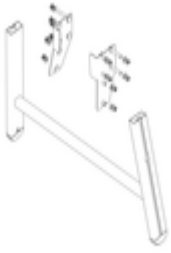

Bestell-Nr.: 054102

**Podesttreppe eins.
begehbar mit
Federrollen
Korundbeschichtung
R13 2 Stufen**

Ersatzteile

Bestell-Nr.: 019687
Federrolle für
Podesttreppen mit
Feststeller

Bestell-Nr.: 019697
Federrolle für
Podesttreppen
ohne Feststeller

Bestell-Nr.: 019246
Innenschuh für
Podesttreppe für
Holmmaß 57x24
mm

Bestell-Nr.: 800006
Stirnseitiges
Geländer
Podesttreppe inkl.
Montagesatz

Bestell-Nr.: 800007
Seitengeländer
inkl. Montagesatz

Bestell-Nr.: 800013
Montagesatz für
Podesttreppe
komplett einseitig

Bestell-Nr.: 800015
Montagesatz für
Aufstieg
Podesttreppe

Bestell-Nr.: 800016
Montagesatz für
Stützteil

Bestell-Nr.: 800020
Montagesatz für
stirns. Geländer

Bestell-Nr.: 800021
Montagesatz für
Seitengeländer

Bestell-Nr.: 800023

Stützteil
Podesttreppe inkl.
Montagesatz

Bestell-Nr.: 800024

Rollensatz
Aufstiegsteil inkl.
Aufnahmen

Bestell-Nr.: 800025

Rollensatz
antistatisch
elektrisch
ableitfähig

Bestell-Nr.: 800051