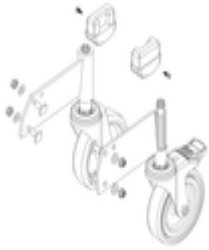

Bestell-Nr.: 054102

Podesttreppe eins.
begehbar mit Federrollen
Korundbeschichtung R13
2 Stufen

Ersatzteile

Bestell-Nr.: 019246

Innenschuh für
Podesttreppe für
Holmmaß 57x24
mm

Bestell-Nr.: 800006

Stirnseitiges
Geländer
Podesttreppe inkl.
Montagesatz

Bestell-Nr.: 800007

Seitengeländer
inkl. Montagesatz

Bestell-Nr.: 800013

Montagesatz für
Podesttreppe
komplett einseitig

Bestell-Nr.: 800015

Montagesatz für
Aufstieg
Podesttreppe

Bestell-Nr.: 800016

Montagesatz für
Stützteil

Bestell-Nr.: 800020

Montagesatz für
stirns. Geländer

Bestell-Nr.: 800021

Montagesatz für
Seitengeländer

Bestell-Nr.: 800023

Stützteil
Podesttreppe inkl.
Montagesatz

Bestell-Nr.: 800024

Rollensatz
Aufstiegsteil inkl.
Aufnahmen

Bestell-Nr.: 800025

**Rollensatz
antistatisch
elektrisch
ableitfähig**

Bestell-Nr.: 800051

**Aufstieg
Podesttreppe 2
Stufen inkl.
Montagesatz**

Bestell-Nr.: 800052

**Plattform mit AL-
Belagprofil R13**