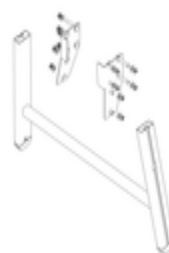

Bestell-Nr.: 054102

Podesttreppe eins.
begehbar mit Federrollen
Korundbeschichtung R13
2 Stufen

Ersatzteile

Bestell-Nr.: 019246

Innenschuh für
Podesttreppe für
Holmmaß 57x24
mm

Bestell-Nr.: 800006

Stirnseitiges
Geländer
Podesttreppe inkl.
Montagesatz

Bestell-Nr.: 800007

Seitengeländer
inkl. Montagesatz

Bestell-Nr.: 800013

Montagesatz für
Podesttreppe
komplett einseitig

Bestell-Nr.: 800015

Montagesatz für
Aufstieg
Podesttreppe

Bestell-Nr.: 800016

Montagesatz für
Stützteil

Bestell-Nr.: 800020

Montagesatz für
stirns. Geländer

Bestell-Nr.: 800021

Montagesatz für
Seitengeländer

Bestell-Nr.: 800023

Stützteil
Podesttreppe inkl.
Montagesatz

Bestell-Nr.: 800024

Rollensatz
Aufstiegsteil inkl.
Aufnahmen