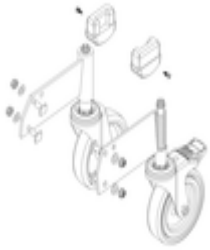

Bestell-Nr.: 054102

**Podesttreppe eins.  
begehr mit  
Federrollen  
Korundbeschichtung  
R13 2 Stufen**

**Ersatzteile**

Bestell-Nr.: 019246  
Innenschuh für  
Podesttreppe für  
Holmmaß 57x24  
mm

Bestell-Nr.: 800006  
Stirnseitiges  
Geländer  
Podesttreppe inkl.  
Montagesatz

Bestell-Nr.: 800007  
Seitengeländer  
inkl. Montagesatz

Bestell-Nr.: 800013  
Montagesatz für  
Podesttreppe  
komplett einseitig

Bestell-Nr.: 800015  
Montagesatz für  
Aufstieg  
Podesttreppe

Bestell-Nr.: 800016  
Montagesatz für  
Stützteil

Bestell-Nr.: 800020  
Montagesatz für  
stirns. Geländer

Bestell-Nr.: 800021  
Montagesatz für  
Seitengeländer

Bestell-Nr.: 800023  
Stützteil  
Podesttreppe inkl.  
Montagesatz

Bestell-Nr.: 800024  
Rollensatz  
Aufstiegsteil inkl.  
Aufnahmen

Bestell-Nr.: 800025

Rollensatz  
antistatisch  
elektrisch  
ableitfähig

Bestell-Nr.: 800051

Aufstieg  
Podesttreppe 2  
Stufen inkl.  
Montagesatz

Bestell-Nr.: 800052

Plattform mit AL-  
Belagprofil R13