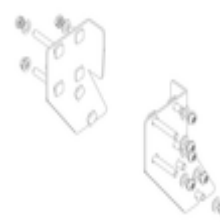

Bestell-Nr.: 054102

Podesttreppe eins.
begehbar mit Federrollen
Korundbeschichtung R13
2 Stufen

Ersatzteile

Bestell-Nr.: 019246

Innenschuh für
Podesttreppe für
Holmmaß 57x24
mm

Bestell-Nr.: 800006

Stirnseitiges
Geländer
Podesttreppe inkl.
Montagesatz

Bestell-Nr.: 800007

Seitengeländer
inkl. Montagesatz

Bestell-Nr.: 800013

Montagesatz für
Podesttreppe
komplett einseitig

Bestell-Nr.: 800015

Montagesatz für
Aufstieg
Podesttreppe

Bestell-Nr.: 800016

Montagesatz für
Stützteil

Bestell-Nr.: 800020

Montagesatz für
stirns. Geländer

Bestell-Nr.: 800021

Montagesatz für
Seitengeländer

Bestell-Nr.: 800023

Stützteil
Podesttreppe inkl.
Montagesatz

Bestell-Nr.: 800024

Rollensatz
Aufstiegsteil inkl.
Aufnahmen