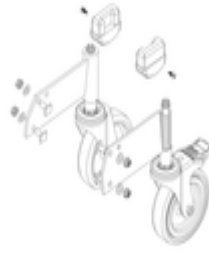

Bestell-Nr.: 054102

**Podesttreppe eins.
begehbar mit
Federrollen
Korundbeschichtung
R13 2 Stufen**

Ersatzteile

Bestell-Nr.: 019687
Federrolle für
Podesttreppen mit
Feststeller

Bestell-Nr.: 019697
Federrolle für
Podesttreppen
ohne Feststeller

Bestell-Nr.: 019246
Innenschuh für
Podesttreppe für
Holmmaß 57x24
mm

Bestell-Nr.: 800006
Stirnseitiges
Geländer
Podesttreppe inkl.
Montagesatz

Bestell-Nr.: 800007
Seitengeländer
inkl. Montagesatz

Bestell-Nr.: 800013
Montagesatz für
Podesttreppe
komplett einseitig

Bestell-Nr.: 800015
Montagesatz für
Aufstieg
Podesttreppe

Bestell-Nr.: 800016
Montagesatz für
Stützteil

Bestell-Nr.: 800020
Montagesatz für
stirns. Geländer

Bestell-Nr.: 800021
Montagesatz für
Seitengeländer

Bestell-Nr.: 800023

Stützteil
Podesttreppe inkl.
Montagesatz

Bestell-Nr.: 800024

Rollensatz
Aufstiegsteil inkl.
Aufnahmen

Bestell-Nr.: 800025

Rollensatz
antistatisch
elektrisch
ableitfähig

Bestell-Nr.: 800051