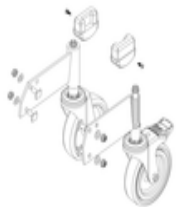

Bestell-Nr.: 051102

**Podesttreppe einseitig
begehbar mit Federrollen Stahl-
Gitterrost 2 Stufen**

Ersatzteile

| | | | | |
|--|---|--|---|---|
|  <p>Bestell-Nr.: 019246</p> <p>Innenschuh für Podesttreppe für Holmmaß 57x24 mm</p> |  <p>Bestell-Nr.: 800006</p> <p>Stirnseitiges Geländer Podesttreppe inkl. Montagesatz</p> |  <p>Bestell-Nr.: 800007</p> <p>Seitengeländer inkl. Montagesatz</p> |  <p>Bestell-Nr.: 800013</p> <p>Montagesatz für Podesttreppe komplett einseitig</p> |  <p>Bestell-Nr.: 800015</p> <p>Montagesatz für Aufstieg Podesttreppe</p> |
|  <p>Bestell-Nr.: 800016</p> <p>Montagesatz für Stützteil</p> |  <p>Bestell-Nr.: 800020</p> <p>Montagesatz für stirns. Geländer</p> |  <p>Bestell-Nr.: 800021</p> <p>Montagesatz für Seitengeländer</p> |  <p>Bestell-Nr.: 800023</p> <p>Stützteil Podesttreppe inkl. Montagesatz</p> |  <p>Bestell-Nr.: 800035</p> <p>Rollensatz Aufstiegsteil</p> |

Bestell-Nr.: 800036

Rollensatz
antistatisch
elektrisch
ableitfähig

Bestell-Nr.: 800044

Aufstieg
Podesttreppe 2
Stufen inkl.
Montagesatz

Bestell-Nr.: 800074

Plattform mit Stahl-
Gitterrost