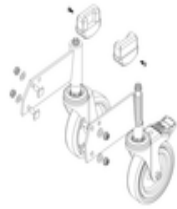

Bestell-Nr.: 051102

**Podesttreppe einseitig
begehbar mit Federrollen
Stahl-Gitterrost 2 Stufen**

Ersatzteile

Bestell-Nr.: 019687

Federrolle für
Podesttreppen mit
Feststeller

Bestell-Nr.: 019697

Federrolle für
Podesttreppen
ohne Feststeller

Montagesatz für
Podesttreppe
komplett einseitig

Bestell-Nr.: 800015

Montagesatz für
Aufstieg
Podesttreppe

Bestell-Nr.: 800016

Montagesatz für
Stützteil

Bestell-Nr.: 800020

Montagesatz für
stirns. Geländer

Bestell-Nr.: 800021

Montagesatz für
Seitengeländer

Bestell-Nr.: 800023

**Stützteil
Podesttreppe inkl.
Montagesatz**

Bestell-Nr.: 800035

**Rollensatz
Aufstiegsteil
elektrisch
ableitfähig**

Bestell-Nr.: 800036

**Rollensatz
antistatisch
elektrisch
ableitfähig**

Bestell-Nr.: 800044

**Aufstieg
Podesttreppe 2
Stufen inkl.
Montagesatz**

Bestell-Nr.: 800074

**Plattform mit
Stahl-Gitterrost**