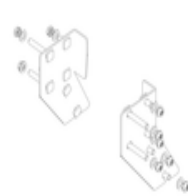

Bestell-Nr.: 051102

**Podesttreppe einseitig
begehbar mit Federrollen
Stahl-Gitterrost 2 Stufen**

Ersatzteile

Bestell-Nr.: 019687

Federrolle für
Podesttreppen mit
Feststeller

Bestell-Nr.: 019697

Federrolle für
Podesttreppen
ohne Feststeller

Bestell-Nr.: 019246

Innenschuh für
Podesttreppe für
Holmmaß 57x24
mm

Bestell-Nr.: 800006

Stirnseitiges
Geländer
Podesttreppe inkl.
Montagesatz

Bestell-Nr.: 800007

Seitengeländer
inkl. Montagesatz

Bestell-Nr.: 800013

Montagesatz für
Podesttreppe
komplett einseitig

Bestell-Nr.: 800015

Montagesatz für
Aufstieg
Podesttreppe

Bestell-Nr.: 800016

Montagesatz für
Stützteil

Bestell-Nr.: 800020

Montagesatz für
stirns. Geländer

Bestell-Nr.: 800021

Montagesatz für
Seitengeländer

Bestell-Nr.: 800023

**Stützteil
Podesttreppe inkl.
Montagesatz**

Bestell-Nr.: 800035

**Rollensatz
Aufstiegsteil
elektrisch
ableitfähig**

Bestell-Nr.: 800036

**Rollensatz
antistatisch
elektrisch
ableitfähig**