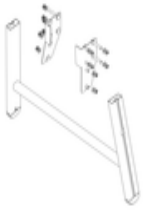

Bestell-Nr.: 051102

**Podesttreppe einseitig
begehbar mit Federrollen
Stahl-Gitterrost 2 Stufen**

Ersatzteile

Bestell-Nr.: 019687

Federrolle für
Podesttreppen mit
Feststeller

Bestell-Nr.: 019697

Federrolle für
Podesttreppen
ohne Feststeller

Bestell-Nr.: 019246

Innenschuh für
Podesttreppe für
Holmmaß 57x24
mm

Bestell-Nr.: 800006

Stirnseitiges
Geländer
Podesttreppe inkl.
Montagesatz

Bestell-Nr.: 800007

Seitengeländer
inkl. Montagesatz

Bestell-Nr.: 800013

Montagesatz für
Podesttreppe
komplett einseitig

Bestell-Nr.: 800015

Montagesatz für
Aufstieg
Podesttreppe

Bestell-Nr.: 800016

Montagesatz für
Stützteil

Bestell-Nr.: 800020

Montagesatz für
stirns. Geländer

Bestell-Nr.: 800021

Montagesatz für
Seitengeländer

Bestell-Nr.: 800023

**Stützteil
Podesttreppe inkl.
Montagesatz**

Bestell-Nr.: 800035

**Rollensatz
Aufstiegsteil
elektrisch
ableitfähig**

Bestell-Nr.: 800036

**Rollensatz
antistatisch
elektrisch
ableitfähig**