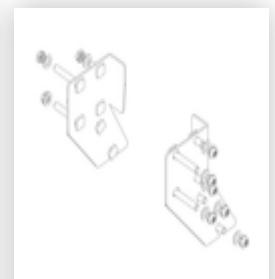

Bestell-Nr.: 055103

Podesttreppe einseitig begehbar mit Rollen & Griffen Korrundbesch. R13 3 Stufen

Ersatzteile

Bestell-Nr.: 019246

Innenschuh für
Podesttreppe für
Holmmaß 57x24
mm

Bestell-Nr.: 800006

Stirnseitiges
Geländer
Podesttreppe inkl.
Montagesatz

Bestell-Nr.: 800007

Seitengeländer
inkl. Montagesatz

Bestell-Nr.: 800013

Montagesatz für
Podesttreppe
komplett einseitig

Bestell-Nr.: 800015

Montagesatz für
Aufstieg
Podesttreppe

Bestell-Nr.: 800016

Montagesatz für
Stützteil

Bestell-Nr.: 800017

Montagesatz für
Streben

Bestell-Nr.: 800020

Montagesatz für
stirns. Geländer

Bestell-Nr.: 800021

Montagesatz für
Seitengeländer

Bestell-Nr.: 800027

Stützteil
Podesttreppe inkl.
Montagesatz