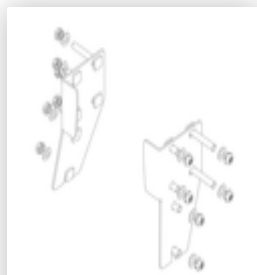

Bestell-Nr.: 058103

Podesttreppe eins. begehbar mit Rollen und Griffen Stahl-Gitterrost 3 Stufen

Ersatzteile

Bestell-Nr.: 019246

Innenschuh für
Podesttreppe für
Holmmaß 57x24
mm

Bestell-Nr.: 800006

Stirnseitiges
Geländer
Podesttreppe inkl.
Montagesatz

Bestell-Nr.: 800007

Seitengeländer
inkl. Montagesatz

Bestell-Nr.: 800013

Montagesatz für
Podesttreppe
komplett einseitig

Bestell-Nr.: 800015

Montagesatz für
Aufstieg
Podesttreppe

Bestell-Nr.: 800016

Montagesatz für
Stützteil

Bestell-Nr.: 800017

Montagesatz für
Streben

Bestell-Nr.: 800020

Montagesatz für
stirns. Geländer

Bestell-Nr.: 800021

Montagesatz für
Seitengeländer

Bestell-Nr.: 800027

Stützteil
Podesttreppe inkl.
Montagesatz