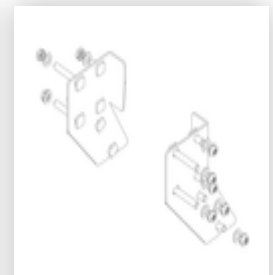

Bestell-Nr.: 058103

Podesttreppe eins. begehbar mit Rollen und Griffen Stahl-Gitterrost 3 Stufen

Ersatzteile

Bestell-Nr.: 019246

Innenschuh für
Podesttreppe für
Holmmaß 57x24
mm

Bestell-Nr.: 800006

Stirnseitiges
Geländer
Podesttreppe inkl.
Montagesatz

Bestell-Nr.: 800007

Seitengeländer
inkl. Montagesatz

Bestell-Nr.: 800013

Montagesatz für
Podesttreppe
komplett einseitig

Bestell-Nr.: 800015

Montagesatz für
Aufstieg
Podesttreppe

Bestell-Nr.: 800016

Montagesatz für
Stützteil

Bestell-Nr.: 800017

Montagesatz für
Streben

Bestell-Nr.: 800020

Montagesatz für
stirns. Geländer

Bestell-Nr.: 800021

Montagesatz für
Seitengeländer

Bestell-Nr.: 800027

Stützteil
Podesttreppe inkl.
Montagesatz