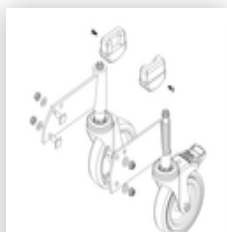

### Ersatzteile

Bestell-Nr.: 019687  
Federrolle für  
Podesttreppen mit  
Feststeller

Bestell-Nr.: 019697  
Federrolle für  
Podesttreppen  
ohne Feststeller

Bestell-Nr.: 019246  
Innenschuh für  
Podesttreppe für  
Holmaß 57x24  
mm

Bestell-Nr.: 800007  
Seitengeländer  
inkl. Montagesatz

Bestell-Nr.: 800008  
Plattform mit AL-  
Belagprofil Alu  
geriffelt

Bestell-Nr.: 800014  
Montagesatz für  
Podesttreppe  
komplett beidseitig

Bestell-Nr.: 800015  
Montagesatz für  
Aufstieg  
Podesttreppe

Bestell-Nr.: 800017  
Montagesatz für  
Streben

Bestell-Nr.: 800021  
Montagesatz für  
Seitengeländer

Bestell-Nr.: 800026  
Aufstieg  
Podesttreppe 3  
Stufen inkl.  
Montagesatz

Bestell-Nr.: 800035

Rollensatz  
Aufstiegsteil  
elektrisch  
ableitfähig

Bestell-Nr.: 800036

Rollensatz  
antistatisch  
elektrisch  
ableitfähig

Bestell-Nr.: 800063

Aussteifungsstrebe  
Podesttreppe inkl.  
Montagesatz