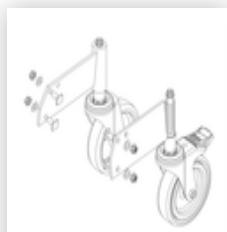

## Podesttreppe beidseitig begehbar mit Federrollen Aluminium geriffelt 3 Stufen

### Ersatzteile

Bestell-Nr.: 019687  
Federrolle für  
Podesttreppen mit  
Feststeller

Bestell-Nr.: 019697  
Federrolle für  
Podesttreppen  
ohne Feststeller

Bestell-Nr.: 019246  
Innenschuh für  
Podesttreppe für  
Holmaß 57x24  
mm

Bestell-Nr.: 800007  
Seitengeländer  
inkl. Montagesatz

Bestell-Nr.: 800008  
Plattform mit AL-  
Belagprofil Alu  
geriffelt

Bestell-Nr.: 800014  
Montagesatz für  
Podesttreppe  
komplett beidseitig

Bestell-Nr.: 800015  
Montagesatz für  
Aufstieg  
Podesttreppe

Bestell-Nr.: 800017  
Montagesatz für  
Streben

Bestell-Nr.: 800021  
Montagesatz für  
Seitengeländer

Bestell-Nr.: 800026  
Aufstieg  
Podesttreppe 3  
Stufen inkl.  
Montagesatz

Bestell-Nr.: 800035

Rollensatz  
Aufstiegsteil  
elektrisch  
ableitfähig