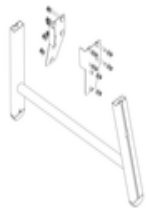

Bestell-Nr.: 050102

Podesttreppe einseitig begehbar 2 Stufen

Ersatzteile

 <p>Bestell-Nr.: 019246</p> <p>Innenschuh für Podesttreppe für Holmmaß 57x24 mm</p>	 <p>Bestell-Nr.: 800006</p> <p>Stirnseitiges Geländer Podesttreppe inkl. Montagesatz</p>	 <p>Bestell-Nr.: 800007</p> <p>Seitengeländer inkl. Montagesatz</p>	 <p>Bestell-Nr.: 800008</p> <p>Plattform mit AL-Belagprofil Alu geriffelt</p>	 <p>Bestell-Nr.: 800013</p> <p>Montagesatz für Podesttreppe komplett einseitig</p>
 <p>Bestell-Nr.: 800015</p> <p>Montagesatz für Aufstieg Podesttreppe</p>	 <p>Bestell-Nr.: 800016</p> <p>Montagesatz für Stützteil</p>	 <p>Bestell-Nr.: 800020</p> <p>Montagesatz für stirns. Geländer</p>	 <p>Bestell-Nr.: 800021</p> <p>Montagesatz für Seitengeländer</p>	 <p>Bestell-Nr.: 800022</p> <p>Aufstieg Podesttreppe 2 Stufen inkl. Montagesatz</p>

Bestell-Nr.: 800023

**Stützteil
Podesttreppe inkl.
Montagesatz**

Bestell-Nr.: 800024

**Rollensatz
Aufstiegsteil inkl.
Aufnahmen**

Bestell-Nr.: 800025

**Rollensatz
antistatisch
elektrisch
ableitfähig**