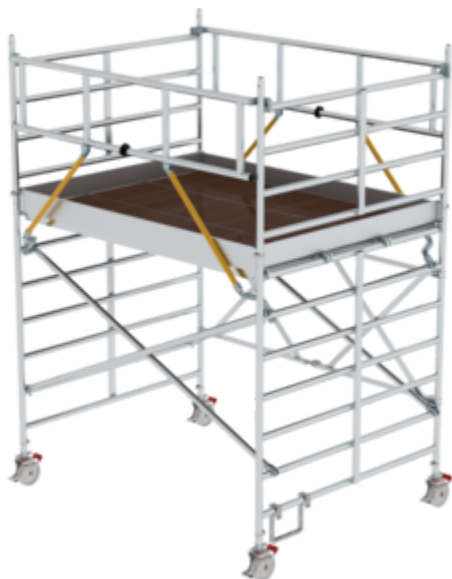

Bestell-Nr.: 115510

**Klappgerüst SG mit
Dreifach-Plattform
Plattformhöhe 2,51 m**

Ersatzteile