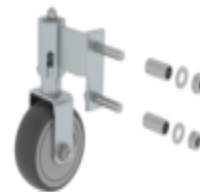

Bestell-Nr.: 041206

Stufen-Stehleiter beidseitig begehbar mit Rollen 2x3 Stufen

Ersatzteile

Bestell-Nr.: 019296

Ersatzscharnier-
Set für Stufen-
Stehleitern
beidseitig
begehbar aus
Aluminium

Bestell-Nr.: 019412

Eckaussteifung für
Aluminium-Stufen-
Stehleiter

Bestell-Nr.: 019808

Feder-Bockrolle
für Stufenleiter
rechts Ø 80 mm

Bestell-Nr.: 019809

Feder-Bockrolle
für Stufenleiter
links Ø 80 mm

Bestell-Nr.: 019206

nivello®-
Innenschuh 73x25
mm Baujahr ab
2019