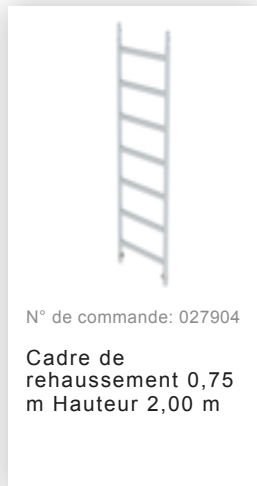

N° de commande: 171235

Échafaudage roulant 0,75  
x 2,45 m Hauteur de  
plate-forme 2,51 m

### Accessoires pour la famille de produits

N° de commande: 027993

Garde-corps de  
sécurité pour  
échafaudage  
roulant

N° de commande: 027904

Cadre de  
rehaussement 0,75  
m Hauteur 2,00 m

N° de commande: 027956

Garde-corps latéral  
2 450 mm

N° de commande: 027910

Plate-forme avec  
trappe pour  
longueur  
d'échafaudage  
2,45 m

N° de commande: 027913

Planche de bordure  
frontale pour une  
largeur  
d'échafaudage de  
0,75 m