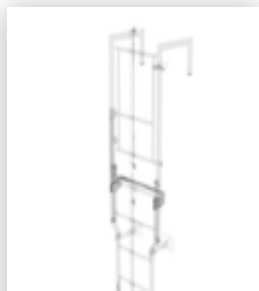

N° de commande:
068971

Marche de sortie
convenant aux
portes de sécurité
avec rail de
protection anti-
chute, acier
inoxydable Écart
100 mm