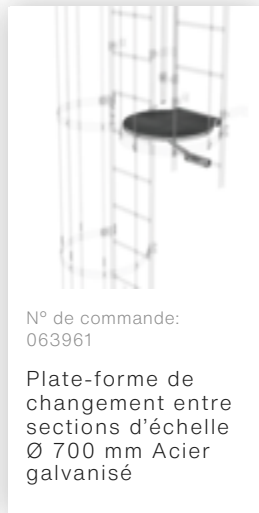

N° de commande: 500231

Échelle à crinoline à plusieurs sections (machines), aluminium anodisé 12,12 m

Accessoires pour la famille de produits

N° de commande:
061265

Élément d'échelle
en aluminium
anodisé
10 barreaux
Aluminium éloxé

N° de commande:
061243

Montant de sortie
droit aluminium
anodisé

N° de commande:
063249

Support mural
rigide 200 mm
acier galvanisé

N° de commande:
061234

Arceau de
crinoline de Ø 700
mm complet avec
kit de montage

N° de commande:
061235

Montant de
crinoline de 3 000
mm de long
aluminium anodisé

N° de commande:
063275

Support mural à étrier en U, réglable 375 - 500 mm, acier galvanisé

N° de commande:
063250

Support mural, réglable 165 - 205 mm, acier galvanisé 165-205 en acier galvanisé à chaud

N° de commande:
063262

Support mural avec étrier de serrage, réglable 215 - 275 mm, acier galvanisé
Plage de réglage : 215-275 mm Acier galvanisé

N° de commande:
063261

Support mural avec étrier de serrage, réglable 275 - 375 mm, acier galvanisé
Plage de réglage : 275-375 mm Acier galvanisé