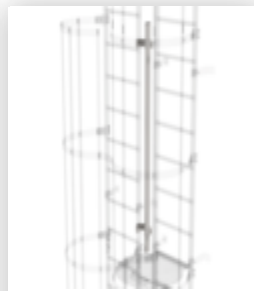

N° de commande: 530231

Échelle à crinoline à  
plusieurs sections  
(machines), acier  
inoxydable 12,12 m

### Accessoires pour la famille de produits

N° de commande: 068265

Élément d'échelle  
en acier inoxydable  
10 barreaux Acier  
inoxydable

N° de commande: 068243

Montant de sortie  
droit Acier  
inoxydable

N° de commande: 068963

**Arceau de crinoline décalé Acier inoxydable V2A**

N° de commande: 068961

**Plate-forme de changement entre sections d'échelle Ø 700 mm acier inoxydable V2A**

N° de commande: 068236

**Connecteur d'échelle à crinoline 200 mm**

N° de commande: 068274

**Traverse de sécurité pour les modèles décalés Acier inoxydable V2A**

N° de commande: 019126

**Barreau perforé en acier inoxydable V4A 470mm**