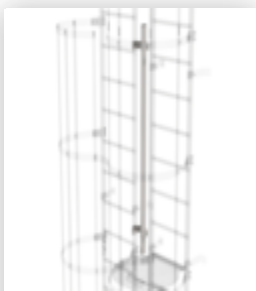

### Accessoires pour la famille de produits

N° de commande:  
068265

Élément d'échelle en acier inoxydable  
10 barreaux Acier inoxydable

N° de commande:  
068243

Montant de sortie droit Acier inoxydable

N° de commande:  
068249

Support mural, rigide, 200 mm, acier inoxydable

N° de commande:  
068234

Arceau de crinoline de Ø 700 mm Avec kit de montage

N° de commande:  
068235

Montant de crinoline de 3 000 mm de long Acier inoxydable

N° de commande:  
068963

Arceau de crinoline décalé  
Acier inoxydable V2A

N° de commande:  
068961

Plate-forme de changement entre sections d'échelle  
Ø 700 mm acier inoxydable V2A

N° de commande:  
068236

Connecteur d'échelle à crinoline 200 mm

N° de commande:  
068274

Traverse de sécurité pour les modèles décalés  
Acier inoxydable V2A

N° de commande:  
019126

Barreau perforé en acier inoxydable V4A 470mm