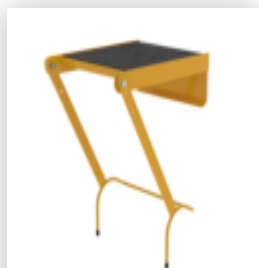

## Partie médiane pour échelle de laveur de carreaux à barreaux 5 barreaux

### Accessoires pour la famille de produits

N° de commande:  
019326

Pack  
d'accessoires «  
Kit TRBS »

N° de commande:  
019324

Pack  
d'accessoires «  
Stabilité »

N° de commande:  
019910

Marche à  
suspendre R13  
pour échelles à  
barreaux

N° de commande:  
019280

Extension »  
Laveur de vitres «  
pour échelles à  
barreaux

N° de commande:  
019115

Crochet porte-  
seau pour échelles  
serties à barreaux  
et à marches

N° de commande:  
019900