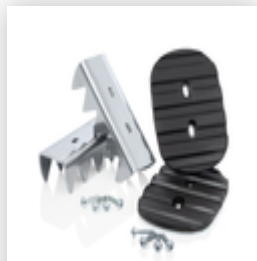

N° de commande: 030390

Traverse pour  
équipement ultérieur avec  
patin nivello®, largeur  
0,93 m avec hauteur de  
montant de 58 mm

## Accessoires pour la famille de produits

---

N° de commande: 019325

Pack d'accessoires  
« Stabilité sûre en  
extérieur »

N° de commande: 019635

Kit d'équipement  
ultérieur 'roll-bar'  
Adapté pour  
traverse  
d'équipement  
ultérieur en  
aluminium ou  
matériau  
synthétique  
renforcé à la fibre  
de verre