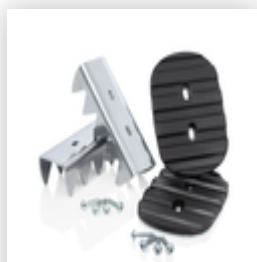

N° de commande: 030396

Traverse pour  
équipement ultérieur avec  
patin nivello®, largeur 1,2  
m avec hauteur de  
montant de 73 mm

## Accessoires pour la famille de produits

N° de commande: 019325

Pack d'accessoires  
« Stabilité sûre en  
extérieur »

N° de commande: 019635

Kit d'équipement  
ultérieur 'roll-bar'  
Adapté pour  
traverse  
d'équipement  
ultérieur en  
aluminium ou  
matériau  
synthétique  
renforcé à la fibre  
de verre