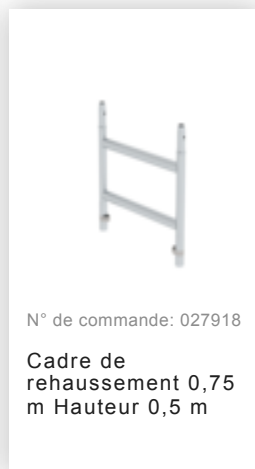

N° de commande: 154347

Échafaudage roulant 0,75
x 1,80 m avec traverse
mobile Hauteur de plate-
forme 3,26 m

Accessoires pour la famille de produits

N° de commande: 027931

Plate-forme avec trappe pour longueur d'échafaudage 1,8 m

N° de commande: 027913

Planche de bordure frontale pour une largeur d'échafaudage de 0,75 m

N° de commande: 027943

Planche de bordure latérale pour longueur d'échafaudage 1,8 m

N° de commande: 027937

Barre diagonale 1,8 m

N° de commande: 027935

Barre horizontale pour longueur d'échafaudage 1,8 m

N° de commande: 027923

Traverses mobiles 2 m

N° de commande: 027917

Roulette orientable avec broche réglable en hauteur Ø 200 mm

N° de commande: 027940

Arceau d'accès

N° de commande: 027912

Lest avec arceaux de suspension RAL 1021

N° de commande: 019081

Capsule à clipser pour tubes cylindriques Ø 50 mm

N° de commande: 027920

Support d'espacement mural réglable Réglable jusqu'à 1,0 m