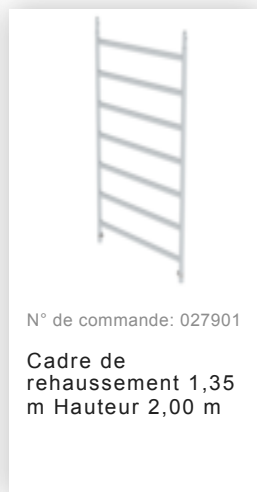

N° de commande: 115248

Échafaudage pliant 1,35 x
1,80 m avec stabilisateur
Hauteur de plate-forme
5,16 m

Accessoires pour la famille de produits

N° de commande: 027931

Plate-forme avec trappe pour longueur d'échafaudage 1,8 m

N° de commande: 027932

Plate-forme sans trappe pour longueur d'échafaudage 1,8 m

N° de commande: 027911

Planche de bordure frontale pour une largeur d'échafaudage de 1,35 m

N° de commande: 027943

Planche de bordure latérale pour longueur d'échafaudage 1,8 m

N° de commande: 027937

Barre diagonale 1,8 m

N° de commande: 027935

Barre horizontale pour longueur d'échafaudage 1,8 m

N° de commande: 027926

Stabilisateur triangulaire

N° de commande: 027973

Roulette orientable avec broche réglable en hauteur Ø 125 mm

Roulette orientable
Ø 200 mm avec
frein d'arrêt et
pivots