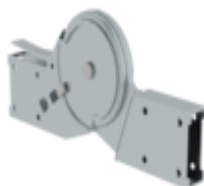

N° de commande: 027937

Barre diagonale 1,8 m

N° de commande: 027935

Barre horizontale pour longueur d'échafaudage 1,8 m

N° de commande: 027926

Stabilisateur triangulaire

N° de commande: 027973

Roulette orientable avec broche réglable en hauteur Ø 125 mm

N° de commande: 027940

Arceau d'accès

N° de commande: 027912

Lest avec arceaux de suspension RAL 1021

N° de commande: 019081

Capsule à clipser pour tubes cylindriques Ø 50 mm

N° de commande: 027920

Support d'espacement mural réglable Réglable jusqu'à 1,0 m

N° de commande: 070506

Rallonge de cadre, fixation par serrage Plage de réglage de 400 mm max.

N° de commande: 019274

Cuvette porte-outils 500 x 220 mm Plage de serrage 38-51 mm

N° de commande: 019276

Cuvette porte-outils 800 x 300 mm Plage de serrage 38-51 mm

N° de commande: 019175

Autocollant produit,
plaquette de
contrôle 40 x 40
mm

N° de commande: 019176

Autocollant
d'inventaire

N° de commande: 019477

Charnière acier
automatique pour
cadre pliant
d'échafaudage