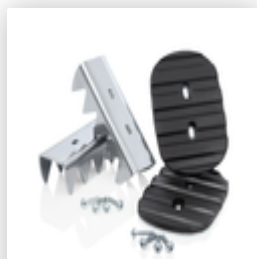

N° de commande: 033318

Échelle polyvalente à
marches 3 parties avec
traverse nivello® 3 x 6
marches

Accessoires pour ce produit

N° de commande: 041803

Kit d'équipement
ultérieur
revêtement clip-
step pour échelle
polyvalente à
marches 3 x 6
marches

N° de commande: 041863

Kit d'équipement
ultérieur
revêtement clip-
step R13 pour
échelle polyvalente
à marches 3 x 6
marches

Accessoires pour la famille de produits

N° de commande: 019325

Pack d'accessoires
« Stabilité sûre en
extérieur »

N° de commande: 019213

Plaque de base
nivello® pour
caillebotis 126 x
89 mm 126 x
89 mm

N° de commande: 019220

Plaque de base
nivello® à capacité
de décharge
électrique Pour
hauteur de
montants de 85 / 98
mm