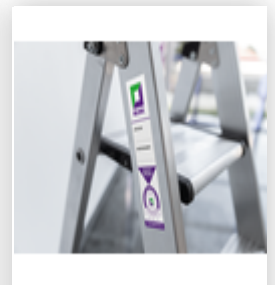

N° de commande: 019176

Autocollant
d'inventaire