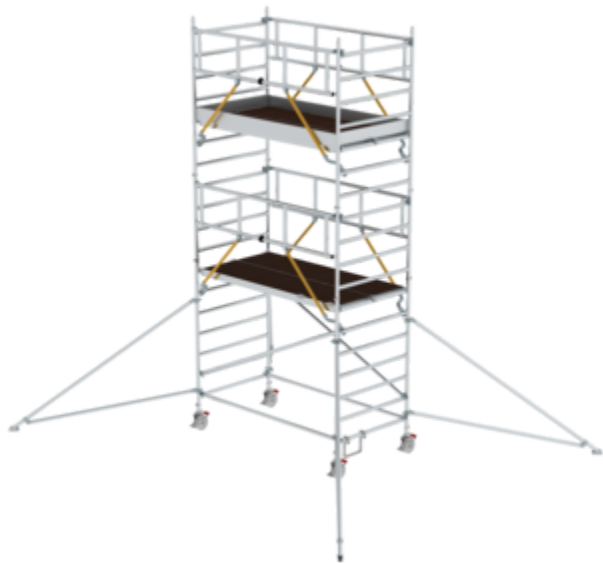

N° de commande: 168439

Échafaudage roulant SG  
1,35 x 2,45 m avec  
stabilisateurs et plate-  
forme double hauteur de  
plate-forme 4,47 m

### Accessoires pour la famille de produits

N° de commande: 027911  
**Planche de bordure frontale pour une largeur d'échafaudage de 1,35 m**

N° de commande: 027943  
**Planche de bordure latérale pour longueur d'échafaudage 1,8 m**

N° de commande: 027937  
**Barre diagonale 1,8 m**

N° de commande: 027935  
**Barre horizontale pour longueur d'échafaudage 1,8 m**

N° de commande: 027926  
**Stabilisateur triangulaire**

N° de commande: 027917  
**Roulette orientable avec broche réglable en hauteur Ø 200 mm**

N° de commande: 027940  
**Arceau d'accès**

N° de commande: 027912  
**Lest avec arceau de suspension RAL 1021**

N° de commande: 019081  
**Capsule à clipser pour tubes cylindriques Ø 50 mm**

N° de commande: 027920  
**Support d'espacement mural réglable Réglable jusqu'à 1,0 m**