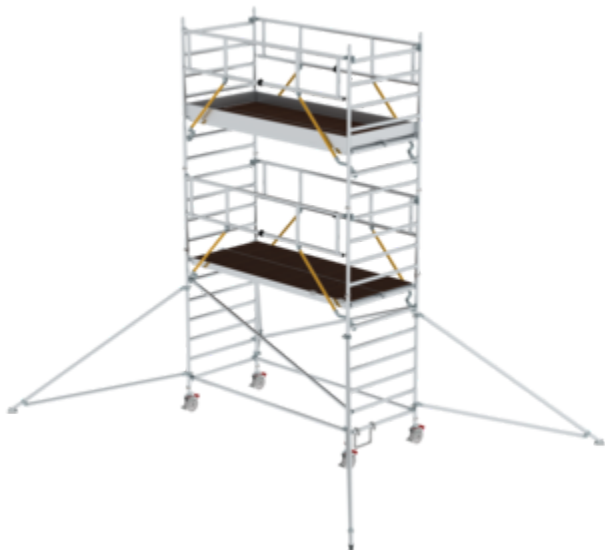

## Échafaudage roulant SG 1,35 x 3,0 m avec stabilisateurs et plate- forme double hauteur de plate-forme 4,47 m

### Accessoires pour la famille de produits

N° de commande:  
027994

Garde-corps de  
sécurité pour  
échafaudage  
roulant

N° de commande:  
027901

Cadre de  
rehaussement 1,35  
m Hauteur 2,00 m

N° de commande:  
027957

Garde-corps  
latéral 3 000 mm

N° de commande:  
027933

Plate-forme avec  
trappe pour  
longueur  
d'échafaudage  
3,0 m

N° de commande:  
027934

Plate-forme sans  
trappe pour  
longueur  
d'échafaudage  
3,0 m