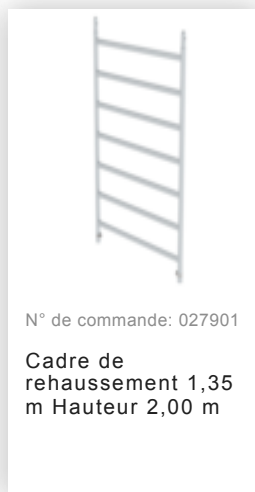

N° de commande: 167111

**Échafaudage roulant SG**  
1,35 x 2,45 m avec  
échelles inclinées hauteur  
de plate-forme 2,51 m

### Accessoires pour la famille de produits

N° de commande: 027930

Plate-forme sans trappeur pour longueur d'échafaudage 2,45 m

N° de commande: 027911

Planche de bordure frontale pour une largeur d'échafaudage de 1,35 m

N° de commande: 027914

Planche de bordure latérale pour longueur d'échafaudage 2,45 m

N° de commande: 027963

Échelle inclinée, dessous pour échafaudage à escalier pour longueur d'échafaudage 2,45 m

N° de commande: 027967

Main courante supérieure pour échafaudage roulant avec échelle inclinée pour longueur d'échafaudage 2,45 m

N° de commande: 027908

Barre diagonale 2,45 m

N° de commande: 027907

Barre horizontale pour longueur d'échafaudage 2,45 m