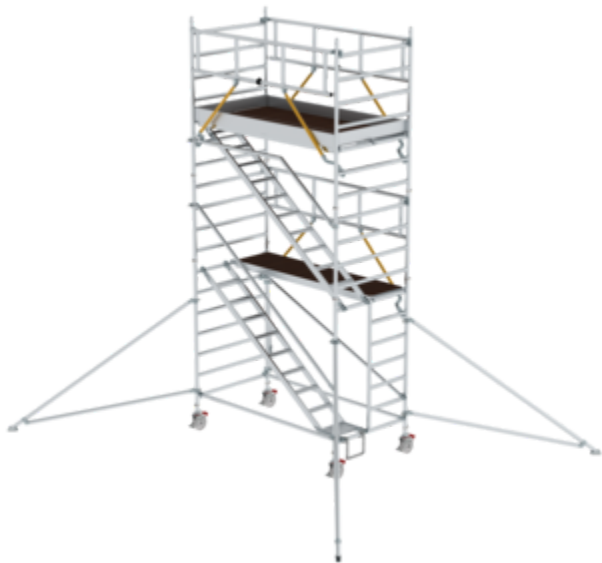

N° de commande: 167211

Échafaudage roulant SG
1,35 x 2,45 m avec
échelles inclinées et
stabilisateurs hauteur de
plate-forme 4,47 m

Accessoires pour la famille de produits

N° de commande: 027930

Plate-forme sans trappe pour longueur d'échafaudage 2,45 m

N° de commande: 027911

Planche de bordure frontale pour une largeur d'échafaudage de 1,35 m

N° de commande: 027914

Planche de bordure latérale pour longueur d'échafaudage 2,45 m

N° de commande: 027963

Échelle inclinée, dessous pour échafaudage à escalier pour longueur d'échafaudage 2,45 m

N° de commande: 027964

Échelle inclinée pour échafaudage à escalier pour longueur d'échafaudage 2,45 m

N° de commande: 027983

Main courante pour échafaudage roulant avec échelle inclinée pour longueur d'échafaudage 2,45 m

N° de commande: 027967

Main courante supérieure pour échafaudage roulant avec échelle inclinée pour longueur d'échafaudage 2,45 m

N° de commande: 027908

Barre diagonale 2,45 m

N° de commande: 027907

Barre horizontale pour longueur d'échafaudage 2,45 m