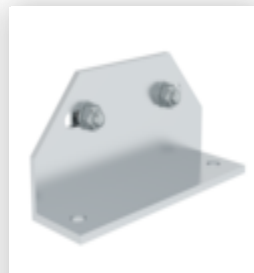

N° de commande: 600444

**Escalier avec plate-
forme 45°, largeur de
marches 800 mm 4
marches Aluminium strié**

Accessoires pour ce produit

N° de commande:
600504

Deuxième main
courante pour
escalier 45° avec
plate-forme 4
marches

Accessoires pour la famille de produits

N° de commande:
600101

Console
triangulaire
largeur de marche
800mm

N° de commande:
070747

Barre de sécurité
800 m. Barre à la
hauteur des
genoux

N° de commande:
650104

Garde-corps
frontal Largeur de
plate-forme /
largeur de
marches 800 mm

N° de commande:
690925

Équerre de base
pour fixation au
sol 1 pièces

N° de commande:
019176

Autocollant
d'inventaire

N° de commande:
019175