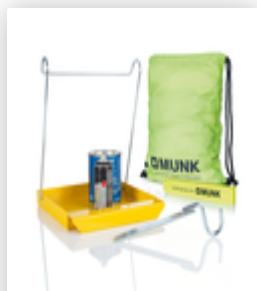

N° de commande: 033012

Escabeau double à barreaux 2 x 6 barreaux

Accessoires pour ce produit

Accessoires pour la famille de produits

N° de commande:
019327

Pack
d'accessoires «
Outil pratique 1 »

N° de commande:
019326

Pack
d'accessoires «
Kit TRBS »

N° de commande:
019324

Pack
d'accessoires «
Stabilité »

N° de commande:
019325

Pack
d'accessoires «
Stabilité sûre en
extérieur »

N° de commande:
019902

Module à marches
MaxxStep
Longueur 356 mm