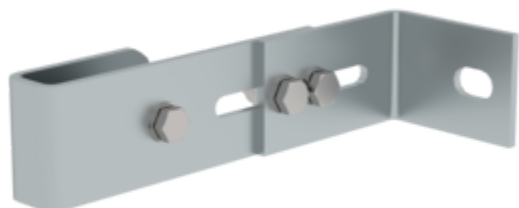

N° de commande: 063250

**Support mural, réglable  
165 - 205 mm, acier  
galvanisé 165-205 en  
acier galvanisé à chaud**

**Accessoires pour ce produit**

---