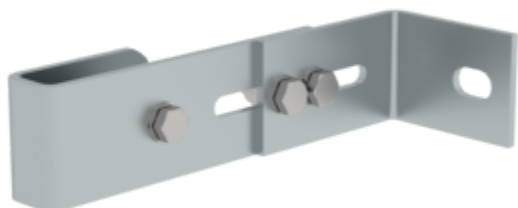

N° de commande: 063250

Support mural, réglable
165 – 205 mm, acier
galvanisé 165-205 en
acier galvanisé à chaud

Accessoires pour ce produit