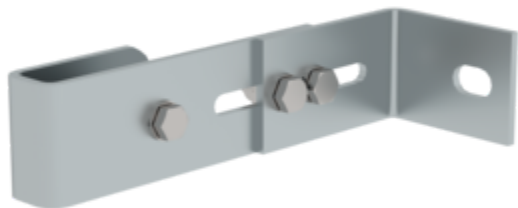

N° de commande: 063250

Support mural, réglable
165 – 205 mm, acier
galvanisé 165-205 en
acier galvanisé à chaud

Accessoires pour ce produit