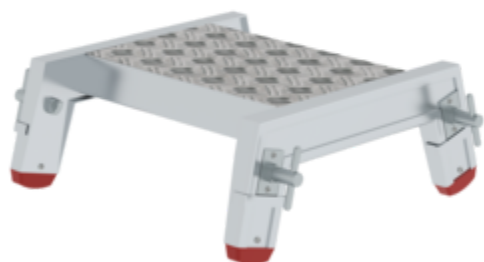

N° de commande: 115004

Élément de raccordement pour échelle escamotable DIN EN 1147

Accessoires pour la famille de produits

N° de commande:
820005

Gaine d'enchâssement
pour échelle
escamotable en
aluminium DIN EN
1147 et ÖNORM
F4047 Acier
galvanisé