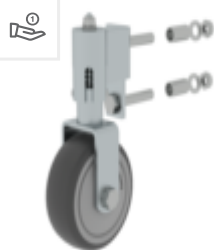

Main courante à
monter soi-même
1300mm

N° de commande:
030291

Main courante à
monter soi-même
2000mm

N° de commande:
030293

Main courante à
monter soi-même
1860mm

N° de commande:
011160

Forfait
modification
d'échelles de
rayonnage

N° de commande:
019115

Crochet porte-
seau pour échelles
serties à barreaux
et à marches

N° de commande:
019191

Chausson intérieur
semi-circulaire 73
x 25 mm

N° de commande:
019195

Chausson
intérieur,
conducteur
d'électricité, semi-
circulaire 73 x
25 mm

N° de commande:
019176

Autocollant
d'inventaire

N° de commande:
019175

Autocollant
produit, plaquette
de contrôle 40 x
40 mm

N° de commande:
019782

Roulette à ressort
pour échelle pour
rayonnages
complètement prêt
à monter à gauche

N° de commande:
019682

Roulette à ressort
pour échelle pour
rayonnages
complet prêt à
monter à droite