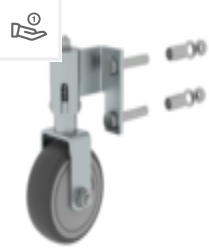

N° de commande:
019115

Crochet porte-
seau pour échelles
serties à barreaux
et à marches

N° de commande:
019191

Chausson intérieur
semi-circulaire 73
x 25 mm

N° de commande:
019195

Chausson
intérieur,
conducteur
d'électricité, semi-
circulaire 73 x
25 mm

N° de commande:
019176

Autocollant
d'inventaire

N° de commande:
019175

Autocollant
produit, plaquette
de contrôle 40 x
40 mm

N° de commande:
019782

Roulette à ressort
pour échelle pour
rayonnages
complètement prêt
à monter à gauche

N° de commande:
019682

Roulette à ressort
pour échelle pour
rayonnages
complet prêt à
monter à droite