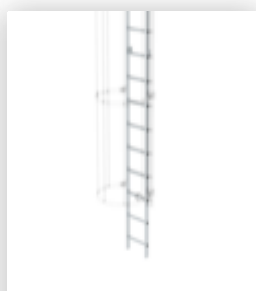

N° de commande: 062237

**Arceau de crinoline, accès latéral Accès nature avec kit de montage**

N° de commande: 062277

**Extension arceau crinoline Aluminium brut**

N° de commande: 061445

**Sécurisation d'accès Echelle d'accès**