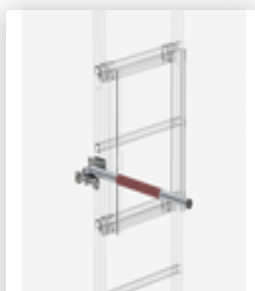

N° de commande: 062237

Arceau de crinoline, accès latéral Accès nature avec kit de montage

N° de commande: 062277

Extension arceau crinoline Aluminium brut

N° de commande: 062446

Sécurisation d'accès - Echelle de descente d'urgence 12 barreaux pour échelles à crinoline

N° de commande: 063504

Barrière de sécurité pour échelle de descente d'urgence

N° de commande: 063505

Barrière de sécurité pour échelle de descente d'urgence Accès par la droite

N° de commande: 063962

Sécurisation d'accès rotative Acier galvanisé