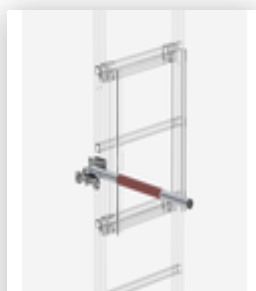

N° de commande: 062237

Arceau de crinoline, accès latéral Accès nature avec kit de montage

N° de commande: 062277

Extension arceau crinoline Aluminium brut

N° de commande: 062446

Sécurisation d'accès - Echelle de descente d'urgence 12 barreaux pour échelles à crinoline

N° de commande: 063504

Barrière de sécurité pour échelle de descente d'urgence

N° de commande: 063505

Barrière de sécurité pour échelle de descente d'urgence Accès par la droite

N° de commande: 063962

Sécurisation d'accès rotative Acier galvanisé