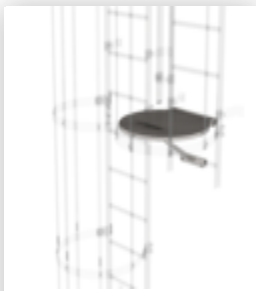

N° de commande:
062963

Arceau de
crinoline décalé
Alu vierge

N° de commande:
070550

Sécurisation
d'accès
Confinement

N° de commande:
063961

Plate-forme de
changement entre
sections d'échelle
Ø 700 mm Acier
galvanisé

N° de commande:
068961

Plate-forme de
changement entre
sections d'échelle
Ø 700 mm acier
inoxydable V2A

N° de commande:
062960

Plate-forme
intermédiaire,
rabattable
aluminium brut

N° de commande:
063499

Sécurité d'accès
accrochable
Aluminium brut,
hauteur 1 190 mm