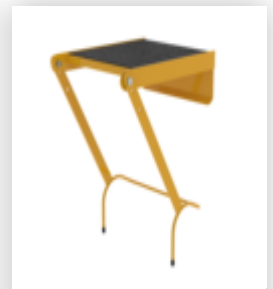

## Escabeau double à barreaux en bois 2 x 4 barreaux

### Accessoires pour la famille de produits

N° de commande:  
019327

Pack  
d'accessoires «  
Outil pratique 1 »

N° de commande:  
019619

Sabot pour échelle  
en bois

N° de commande:  
019841

Support mural  
d'échelle XL

N° de commande:  
019270

Cuvette porte-  
outils pour  
échelles doubles à  
barreaux jaune  
RAL 1021

N° de commande:  
019900

Plate-forme à  
suspendre R13  
pour échelles à  
barreaux RAL 1021