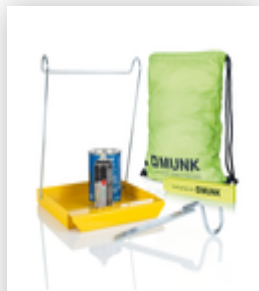

N° de commande: 033208

Escabeau double à barreaux en bois 2 x 4 barreaux

Accessoires pour la famille de produits

N° de commande:
019327

Pack
d'accessoires «
Outil pratique 1 »

N° de commande:
019619

Sabot pour échelle
en bois

N° de commande:
019841

Support mural
d'échelle XL

N° de commande:
019270

Cuvette porte-
outils pour
échelles doubles à
barreaux jaune
RAL 1021

N° de commande:
019900

Plate-forme à
suspendre R13
pour échelles à
barreaux RAL 1021