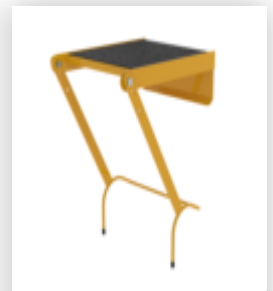

N° de commande: 033208

Escabeau double à barreaux en bois 2 x 4 barreaux

Accessoires pour la famille de produits

N° de commande:
019327

Pack
d'accessoires «
Outil pratique 1 »

N° de commande:
019619

Sabot pour échelle
en bois

N° de commande:
019841

Support mural
d'échelle XL

N° de commande:
019270

Cuvette porte-
outils pour
échelles doubles à
barreaux jaune
RAL 1021

N° de commande:
019900

Plate-forme à
suspendre R13
pour échelles à
barreaux RAL 1021