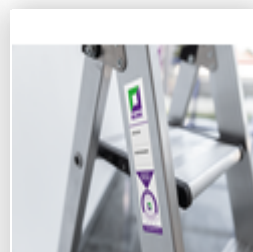

N° de commande:
019176

Autocollant
d'inventaire