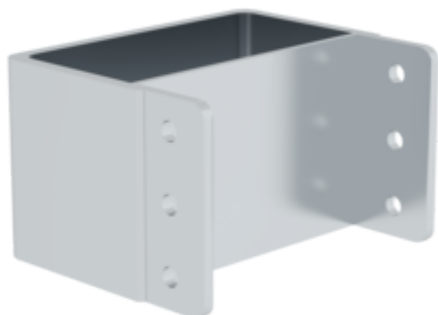

N° de commande: 820005

Gaine d'enchâssement pour échelle escamotable en aluminium DIN EN 1147 et ÖNORM F4047 Acier galvanisé

## Accessoires pour la famille de produits

---