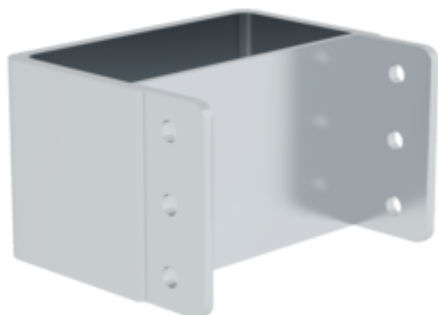

N° de commande: 820005

Gaine d'enchicage pour
échelle escamotable en
aluminium DIN EN 1147
et ÖNORM F4047 Acier
galvanisé

Accessoires pour la famille de produits