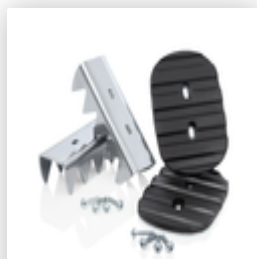

N° de commande: 040206

Escabeau double 2 x 3 marches

Accessoires pour ce produit

N° de commande: 041525

Kit d'équipement ultérieur revêtement clip-step pour échelle double à marches accessibles des deux côtés 2 x 3 marches

N° de commande: 041553

Kit d'équipement ultérieur revêtement clip-step R13 pour échelle double à marches accessibles des deux côtés 3 marches

N° de commande: 041673

Kit d'équipement ultérieur revêtement clip-step relax pour échelle double à marches accessibles des deux côtés 4 revêtements

N° de commande: 019297

Etrier de maintien pour escabeau double

Accessoires pour la famille de produits

N° de commande: 019325

Pack d'accessoires
« Stabilité sûre en
extérieur »

N° de commande: 019841

Support mural
d'échelle XL

N° de commande: 019810

Roue de transport
pour échelle double
à marches Ø 125
mm

N° de commande: 019219

Plaque de base
nivello® à capacité
de décharge
électrique Pour
hauteur de
montants de 58 /
73 mm

N° de commande: 019213