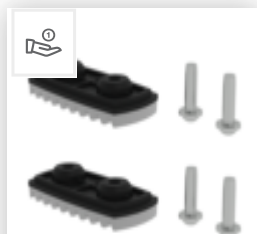

N° de commande: 040206

Escabeau double 2 x 3 marches

Accessoires pour ce produit

N° de commande: 041525

Kit d'équipement ultérieur revêtement clip-step pour échelle double à marches accessibles des deux côtés 2 x 3 marches

N° de commande: 019297

Etrier de maintien pour escabeau double

Accessoires pour la famille de produits

N° de commande: 019325

Pack d'accessoires
« Stabilité sûre en
extérieur »

N° de commande: 019841

Support mural
d'échelle XL

N° de commande: 019810

Roue de transport
pour échelle double
à marches Ø 125
mm

N° de commande: 019219

Plaque de base
nivello® à capacité
de décharge
électrique Pour
hauteur de
montants de 58 /
73 mm

N° de commande: 019213

Plaque de base
nivello® pour
caillebotis 126 x
89 mm 126 x
89 mm

N° de commande: 019211

Plaque de base
nivello® pour
supports lisses
Pour hauteur de
montants de 58 /
73 mm

N° de commande: 019224

Griffe plaque de
base nivello®