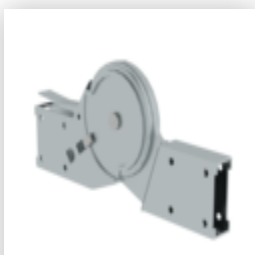

N° de commande: 115800

Échafaudage pliant avec plate-forme triple télescopique Hauteur de travail 3,60 m

Accessoires pour la famille de produits

N° de commande: 027142

Échelle d'accès
avec fermetures
rapides
automatiques

N° de commande: 019081

Capsule à clipser
pour tubes
cylindriques Ø 50 mm

N° de commande: 019274

Cuvette porte-outils
500 x 220 mm
Plage de serrage
38-51 mm

N° de commande: 019276

Cuvette porte-outils
800 x 300 mm
Plage de serrage
38-51 mm

N° de commande: 019175

Autocollant produit,
plaquette de
contrôle 40 x 40
mm

N° de commande: 019176

Autocollant
d'inventaire

N° de commande: 019477

Charnière acier
automatique pour
cadre pliant
d'échafaudage

N° de commande: 019136

Anneau élastique
pour échafaudage
roulant avec goujon
court, fermé

N° de commande: 027104

Broches réglables
en hauteur

N° de commande: 027922

Roulette orientable
avec broche, ne
laisse pas de
traces réglable en
hauteur Ø 200 mm