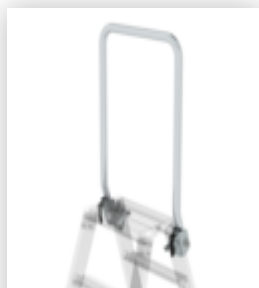

N° de commande: 041636

Escabeau double avec clip-step R13 2 x 3 marches

Accessoires pour ce produit

N° de commande:
019297

Etrier de maintien
pour escabeau à
marches
accessible des
deux côtés

Accessoires pour la famille de produits

N° de commande:
019325

Pack d'accessoires « Stabilité sûre en extérieur »

N° de commande:
019841

Support mural d'échelle XL

N° de commande:
019810

Roue de transport pour échelle double à marches Ø 125 mm

N° de commande:
019219

Plaque de base nivello® à capacité de décharge électrique Pour hauteur de montants de 58 / 73 mm

N° de commande:
019213

Plaque de base nivello® pour caillebotis 126 x 89 mm 126 x 89 mm

N° de commande:
019211

Plaque de base nivello® pour supports lisses Pour hauteur de montants de 58 / 73 mm

N° de commande:
019224

Griffe plaque de base nivello®

N° de commande:
019216

Patin intérieur nivello® à capacité de décharge électrique 73 x 25 mm