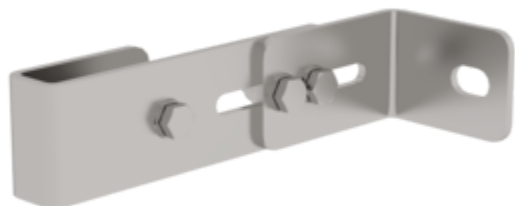

N° de commande: 068250

**Support mural réglable**  
165 – 205 mm, acier  
inoxydable

Accessoires pour ce produit

---