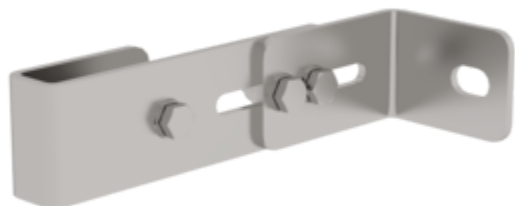

N° de commande: 068250

Support mural réglable
165 – 205 mm, acier
inoxydable

Accessoires pour ce produit