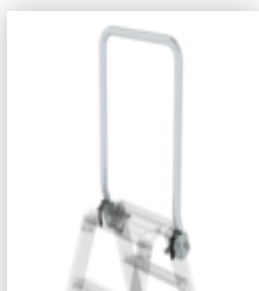

N° de commande: 043803

**Escabeau double 250 kg
avec clip-step R13 2 x 3
marches**

Accessoires pour ce produit

N° de commande:
019297

Etrier de maintien
pour escabeau à
marches
accessible des
deux côtés

Accessoires pour la famille de produits

N° de commande:
019325

Pack d'accessoires « Stabilité sûre en extérieur »

N° de commande:
019213

Plaque de base nivello® pour caillebotis 126 x 89 mm 126 x 89 mm

N° de commande:
019211

Plaque de base nivello® pour supports lisses Pour hauteur de montants de 58 / 73 mm

N° de commande:
019224

Griffe plaque de base nivello®

N° de commande:
019219

Plaque de base nivello® à capacité de décharge électrique Pour hauteur de montants de 58 / 73 mm

N° de commande:
019216

Patin intérieur nivello® à capacité de décharge électrique 73 x 25 mm

N° de commande:
019940

Pointes de terre pour échelles avec patin nivello

N° de commande:
019847

Roulettes vissables pour montant de 73 mm

N° de commande:
019810

Roue de transport pour échelle double à marches Ø 125 mm