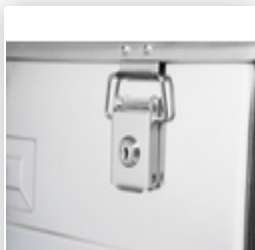

N° de commande: 114370

**Boîte avec contenu  
« Point de rencontre  
d'urgence »**

**Accessoires pour ce produit**

---

**Accessoires pour la famille de produits**

---

N° de commande:  
011195

Jeu de serrure  
avec 2 clés se  
ferme avec des  
clés différentes

N° de commande:  
011196

Jeu de serrure  
avec 2 clés se  
ferme avec des  
clés identiques