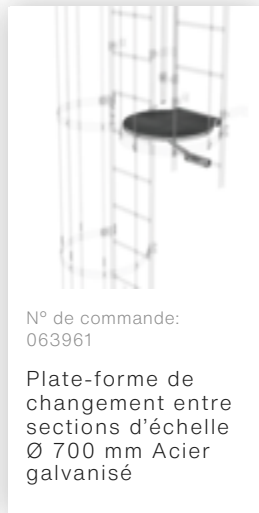

### Accessoires pour la famille de produits

N° de commande:  
062265

Élément d'échelle  
en aluminium brut  
10 barreaux

N° de commande:  
062243

Montant de sortie  
droit aluminium  
brut

N° de commande:  
063249

Support mural  
rigide 200 mm  
acier galvanisé

N° de commande:  
062234

Arceau de  
crinoline de Ø 700  
mm Kit de  
montage

N° de commande:  
062235

Montant de  
crinoline de 3 000  
mm de long  
aluminium brut

N° de commande:  
063275

Support mural à étrier en U, réglable 375 - 500 mm, acier galvanisé

N° de commande:  
063250

Support mural, réglable 165 - 205 mm, acier galvanisé 165-205 en acier galvanisé à chaud

N° de commande:  
063262

Support mural avec étrier de serrage, réglable 215 - 275 mm, acier galvanisé  
Plage de réglage : 215-275 mm Acier galvanisé

N° de commande:  
063261

Support mural avec étrier de serrage, réglable 275 - 375 mm, acier galvanisé  
Plage de réglage : 275-375 mm Acier galvanisé