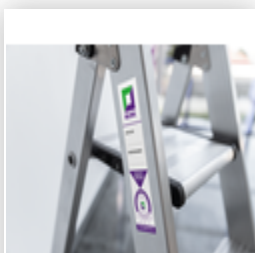

N° de commande: 115476

Échelle multifonction
télescopique Combi Line
5+2 marches

Accessoires pour la famille de produits

N° de commande: 115509

Rangement d'outils
pour échelle
télescopique avec
montant ovale