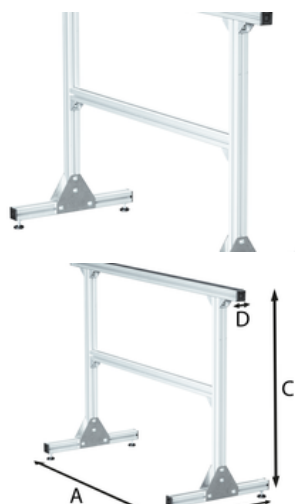

- Cache en plastique pour les rainures de profilé
- Possibilité de fixation de butées ou de composants dans la rainure de profilé
- Charge maximale : 200 kg

Les raccords vissés robustes et le renfort transversal réglable en hauteur rendent notre tréteau en aluminium particulièrement stable, ce qui vous permet de vous concentrer sur vos tâches en toutes circonstances. Les pieds circulaires réglables s'adaptent sans difficulté aux différents revêtements de sol (inégalités).

De plus, notre tréteau dispose de rainures profilées pour une fixation sûre de butées ou d'autres composants. Les rainures peuvent également être obturées par l'embout fourni afin d'y éviter les dépôts de saleté. Avec une charge maximale de 200 kg, notre tréteau garantit une résistance aux conditions les plus exigeantes.

Étendue de la livraison

- Kit de tréteau à monter soi-même: 1 x

Plus d'images de produits