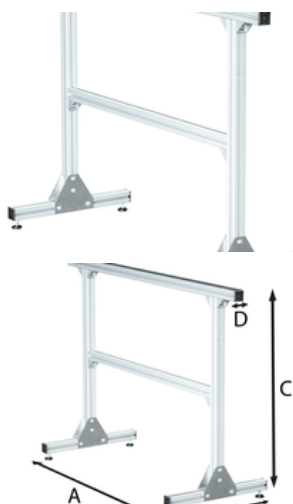

- Cache en plastique pour les rainures de profilé
- Possibilité de fixation de butées ou de composants dans la rainure de profilé
- Charge maximale : 200 kg

Les raccords vissés robustes et le renfort transversal réglable en hauteur rendent notre tréteau en aluminium particulièrement stable, ce qui vous permet de vous concentrer sur vos tâches en toutes circonstances. Les pieds circulaires réglables s'adaptent sans difficulté aux différents revêtements de sol (inégalités).

De plus, notre tréteau dispose de rainures profilées pour une fixation sûre de butées ou d'autres composants. Les rainures peuvent également être obturées par l'embout fourni afin d'y éviter les dépôts de saleté. Avec une charge maximale de 200 kg, notre tréteau garantit une résistance aux conditions les plus exigeantes.

Étendue de la livraison

- Kit de tréteau à monter soi-même: 1 x

Plus d'images de produits