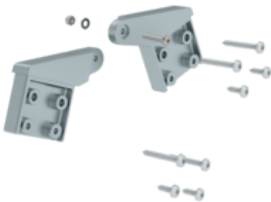

- Production respectueuse des ressources : installations photovoltaïques propres
- Consommation d'énergie efficace lors de la fabrication : éclairage LED
- Réparabilité, longévité et qualité : 15 ans de garantie sur les produits de série made in Germany
- Recyclabilité : nos produits sont en grande partie composés d'aluminium, d'acier ou de bois et peuvent être directement envoyés au processus de recyclage.
- Conditions de travail socialement acceptables dans la production : salaires équitables, égalité entre les sexes
- Emballage économique et recyclable : pas d'utilisation de polystyrène, utilisation prédominante de bois et de carton, faible proportion de plastique.
- Pas de risque pour la santé des utilisateurs

Plus d'images de produits