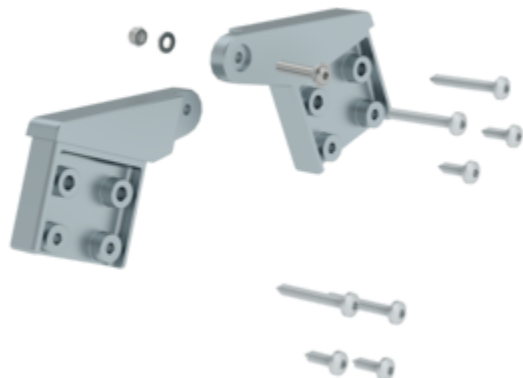

## Kit de charnières de rechange pour escabeau à marches accessible des deux côtés en aluminium

### Spécification

Compatible avec <b>Escabeau double en aluminium</b>	Type de produit <b>Pièce de rechange</b>	Matériau <b>Acier galvanisé</b>	Poids <b>0,51 kg</b>	Division commerciale <b>MUNK Günzburger Steigtechnik</b>
N° de commande <b>019296</b>	Prix <b>28,00 €</b>	Pièce de rechange pour N°.	Pièce de rechange pour N°.	Pièce de rechange pour N°.
Pièce de rechange pour N°.	Pièce de rechange pour N°.	Pièce de rechange pour N°.	Pièce de rechange pour N°.	Pièce de rechange pour N°.
Pièce de rechange pour N°.	Pièce de rechange pour N°. <b>042212</b>	Pièce de rechange pour N°. <b>042206</b>	Pièce de rechange pour N°. <b>041610</b>	Pièce de rechange pour N°. <b>041603</b>
Pièce de rechange pour N°. <b>041607</b>	Pièce de rechange pour N°. <b>041606</b>	Pièce de rechange pour N°. <b>041605</b>	Pièce de rechange pour N°. <b>041612</b>	Pièce de rechange pour N°. <b>041609</b>
Pièce de rechange pour N°. <b>042712</b>	Pièce de rechange pour N°. <b>042714</b>	Pièce de rechange pour N°. <b>042716</b>	Pièce de rechange pour N°. <b>042228</b>	Pièce de rechange pour N°. <b>041638</b>
Pièce de rechange pour N°. <b>041604</b>	Pièce de rechange pour N°. <b>041641</b>	Pièce de rechange pour N°. <b>041642</b>	Pièce de rechange pour N°. <b>042220</b>	Pièce de rechange pour N°. <b>041645</b>

## Les faits

- Pour escabeaux à marches accessibles des deux côtés en aluminium
- Avec matériel de fixation
- Composé d'une charnière droite et d'une charnière gauche
- Incompatible avec les échelles ML
- 1 jeu = 2 pièces